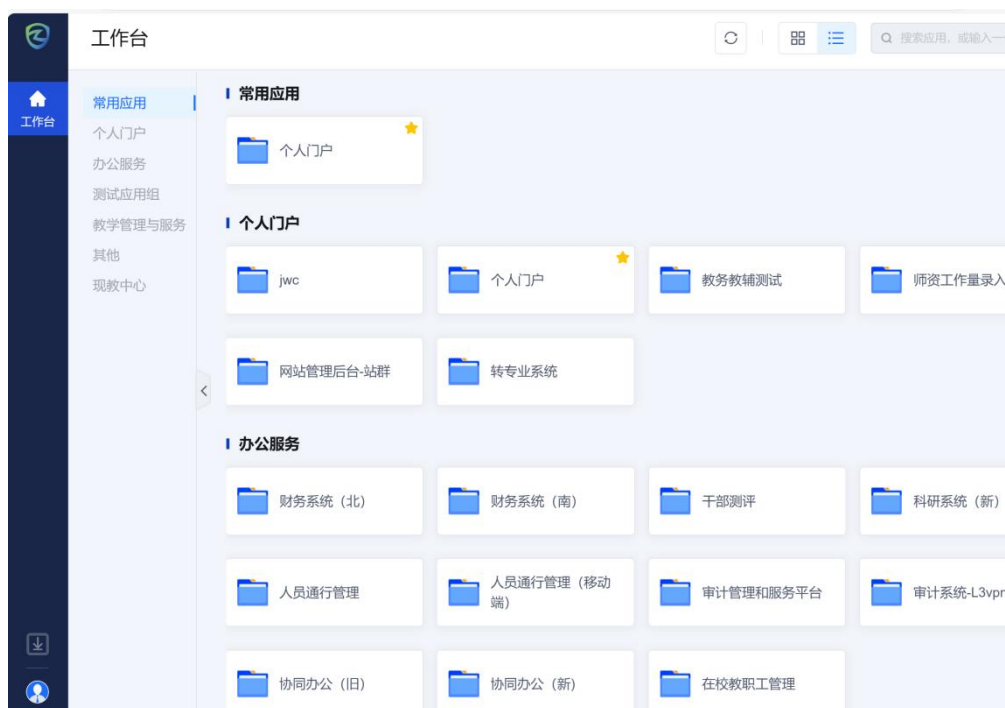

## 二、校外用户（指使用外网访问）访问个人融合门户

1. 校外用户访问，在浏览器输入学校域名 [www.hueb.edu.cn](http://www.hueb.edu.cn)，点击 Webvpn。

图 5 校外用户访问登录选择

2. 用户可以根据所要访问的内容，选择不同的 Webvpn 通道。

登录地址:

webvpn1	(访问校内图书资源)	<a href="https://webvpn.hueb.edu.cn/">https://webvpn.hueb.edu.cn/</a>
webvpn2	(访问校内业务系统)	<a href="https://vpn.hueb.edu.cn">https://vpn.hueb.edu.cn</a>

图 6 Webvpn 登录资源选择

3. 当选择 Webvpn1 后，统一身份认证之后，会出现如下界面（目前通过该 Webvpn1 也可访问个人门户和业务系统），根据需求，选择使用。

图 7 Webvpn1 登录后资源选择界面

4. 当选择 Webvpn2 时，会出现如下界面

图 8 Webvpn2 登录后资源选择界面

5. 点击个人门户，打开个人融合门户界面，与图 4 相同。