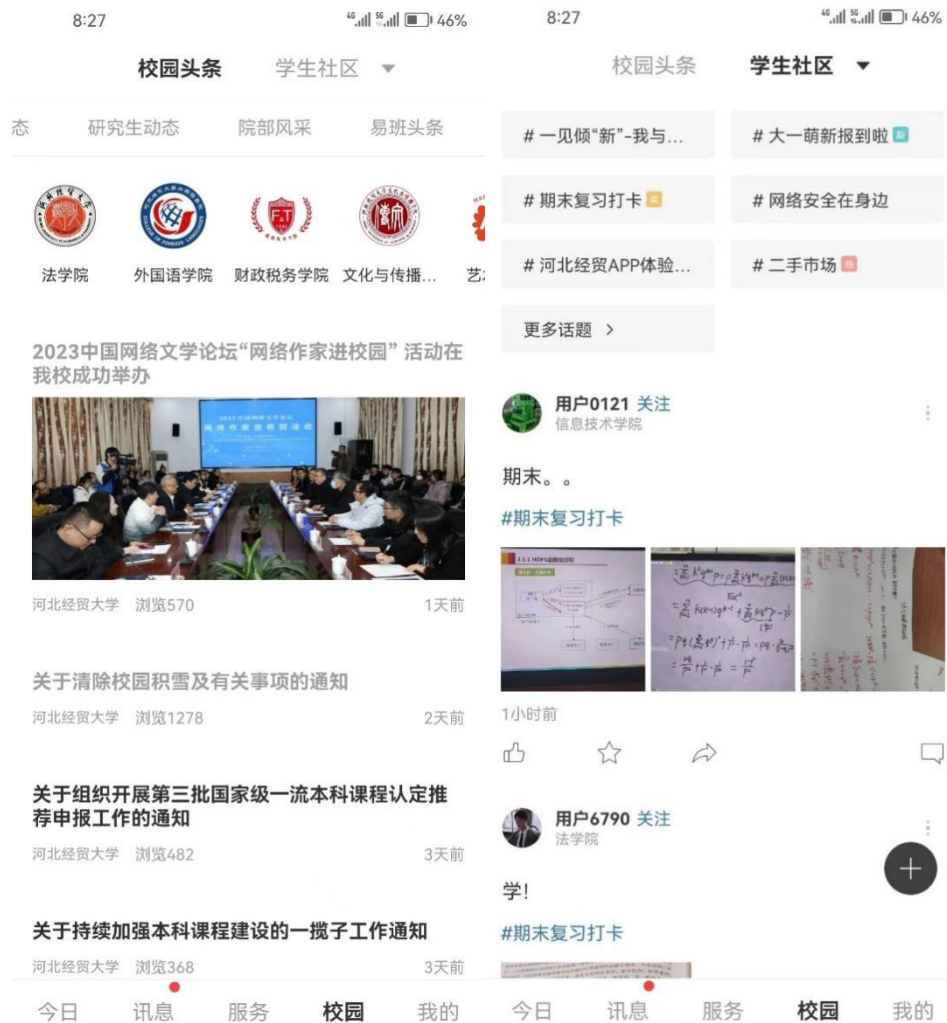

(4) 在“常用服务”部分，照片采集功能可以实现照片自拍上传，主要用于一卡通人脸识别消费和后期的图书馆、门禁应用。

图 13 照片采集

(5) 在首页“待办中心部分”，可以实现文件审批功能，主要包括公文审批，盖章申请审批，财务、科研审批等。

图 14 我的待办中已办任务展示

(6) 点击页面下部选项“讯息”，可以进行内部视频会议，查看各类消息。点击“+”号，可以创建内部群组。

图 15 “讯息” 菜单内部功能

(7) 点击页面下部选项“服务”，进入服务中心，里面包含所有的流程服务和业务系统单点登录，并按服务类型进行分类。

图 16 “服务中心” 菜单内部功能

(8) 点击页面下部选项“校园”，进入校园头条和学生社区。校园头条包含各学院的学院号，按类别同步的“经贸要闻”、“学术交流”、“教务动态”等新闻。学生社区可以

建立各类话题。

图 17 “校园” 菜单校园头条和学生社区

### 3、微信

打开微信，点击通讯录，选择“河北经贸大学”，出现如下界面。该界面有“经贸微门户”和“经贸微门户 VPN”两个选项卡，前者适合使用校园网登录使用，后者适合在校外使用公网登录使用。经贸微门户内部功能与 APP 类似。

图 18 通过微信登录“经贸微门户”及登录后界面