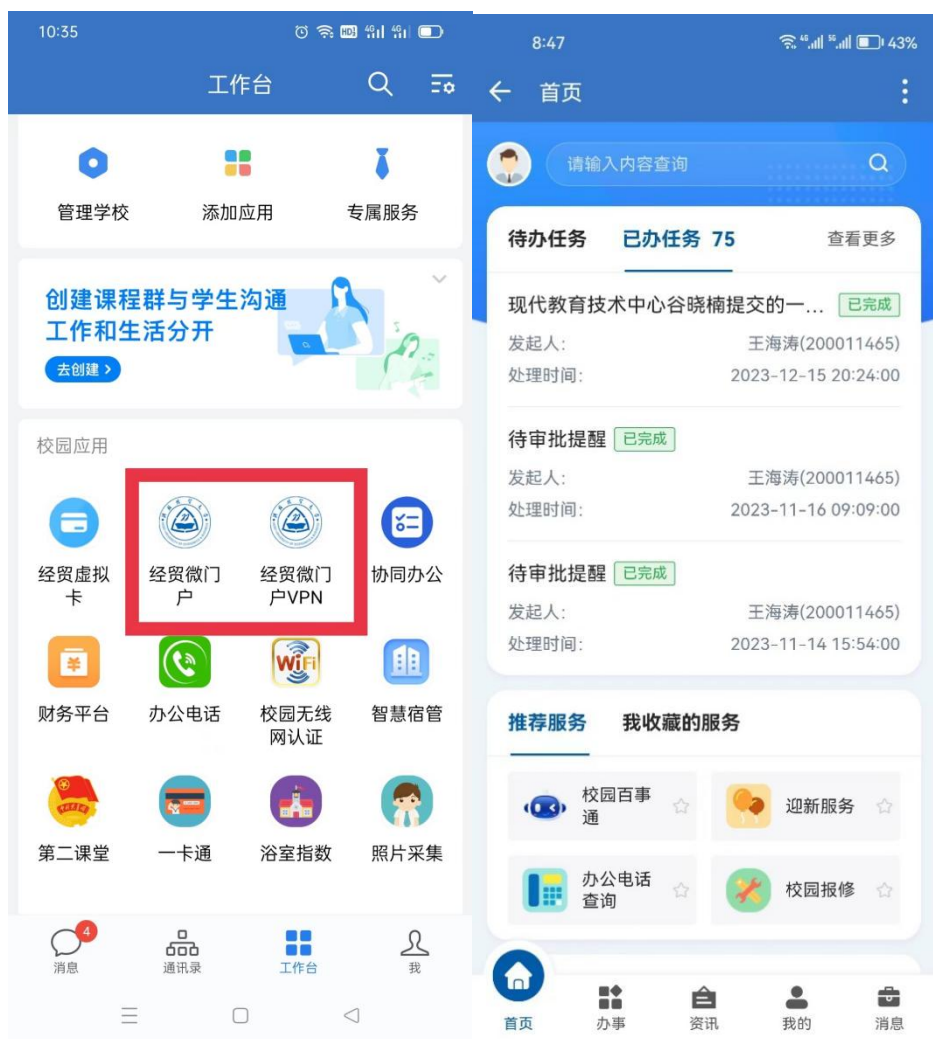

(7) 点击页面下部选项“服务”，进入服务中心，里面包含所有的流程服务和业务系统单点登录，并按服务类型进行分类。

图 16 “服务中心” 菜单内部功能

(8) 点击页面下部选项“校园”，进入校园头条和学生社区。校园头条包含各学院的学院号，按类别同步的“经贸要闻”、“学术交流”、“教务动态”等新闻。学生社区可以

建立各类话题。

图 17 “校园” 菜单校园头条和学生社区

### 3、微信

打开微信，点击通讯录，选择“河北经贸大学”，出现如下界面。该界面有“经贸微门户”和“经贸微门户 VPN”两个选项卡，前者适合使用校园网登录使用，后者适合在校外使用公网登录使用。经贸微门户内部功能与 APP 类似。

图 18 通过微信登录“经贸微门户”及登录后界面

#### 4、企业微信

打开企业微信，点击“工作台”，出现如下界面。该界面有“经贸微门户”和“经贸微门户VPN”两个选项卡，前者适合使用校园网登录使用，后者适合在校外使用公网登录使用。经贸微门户内部功能与“河北经贸大学”APP类似。

图 19 通过企业微信登录“经贸微门户”及登录后界面